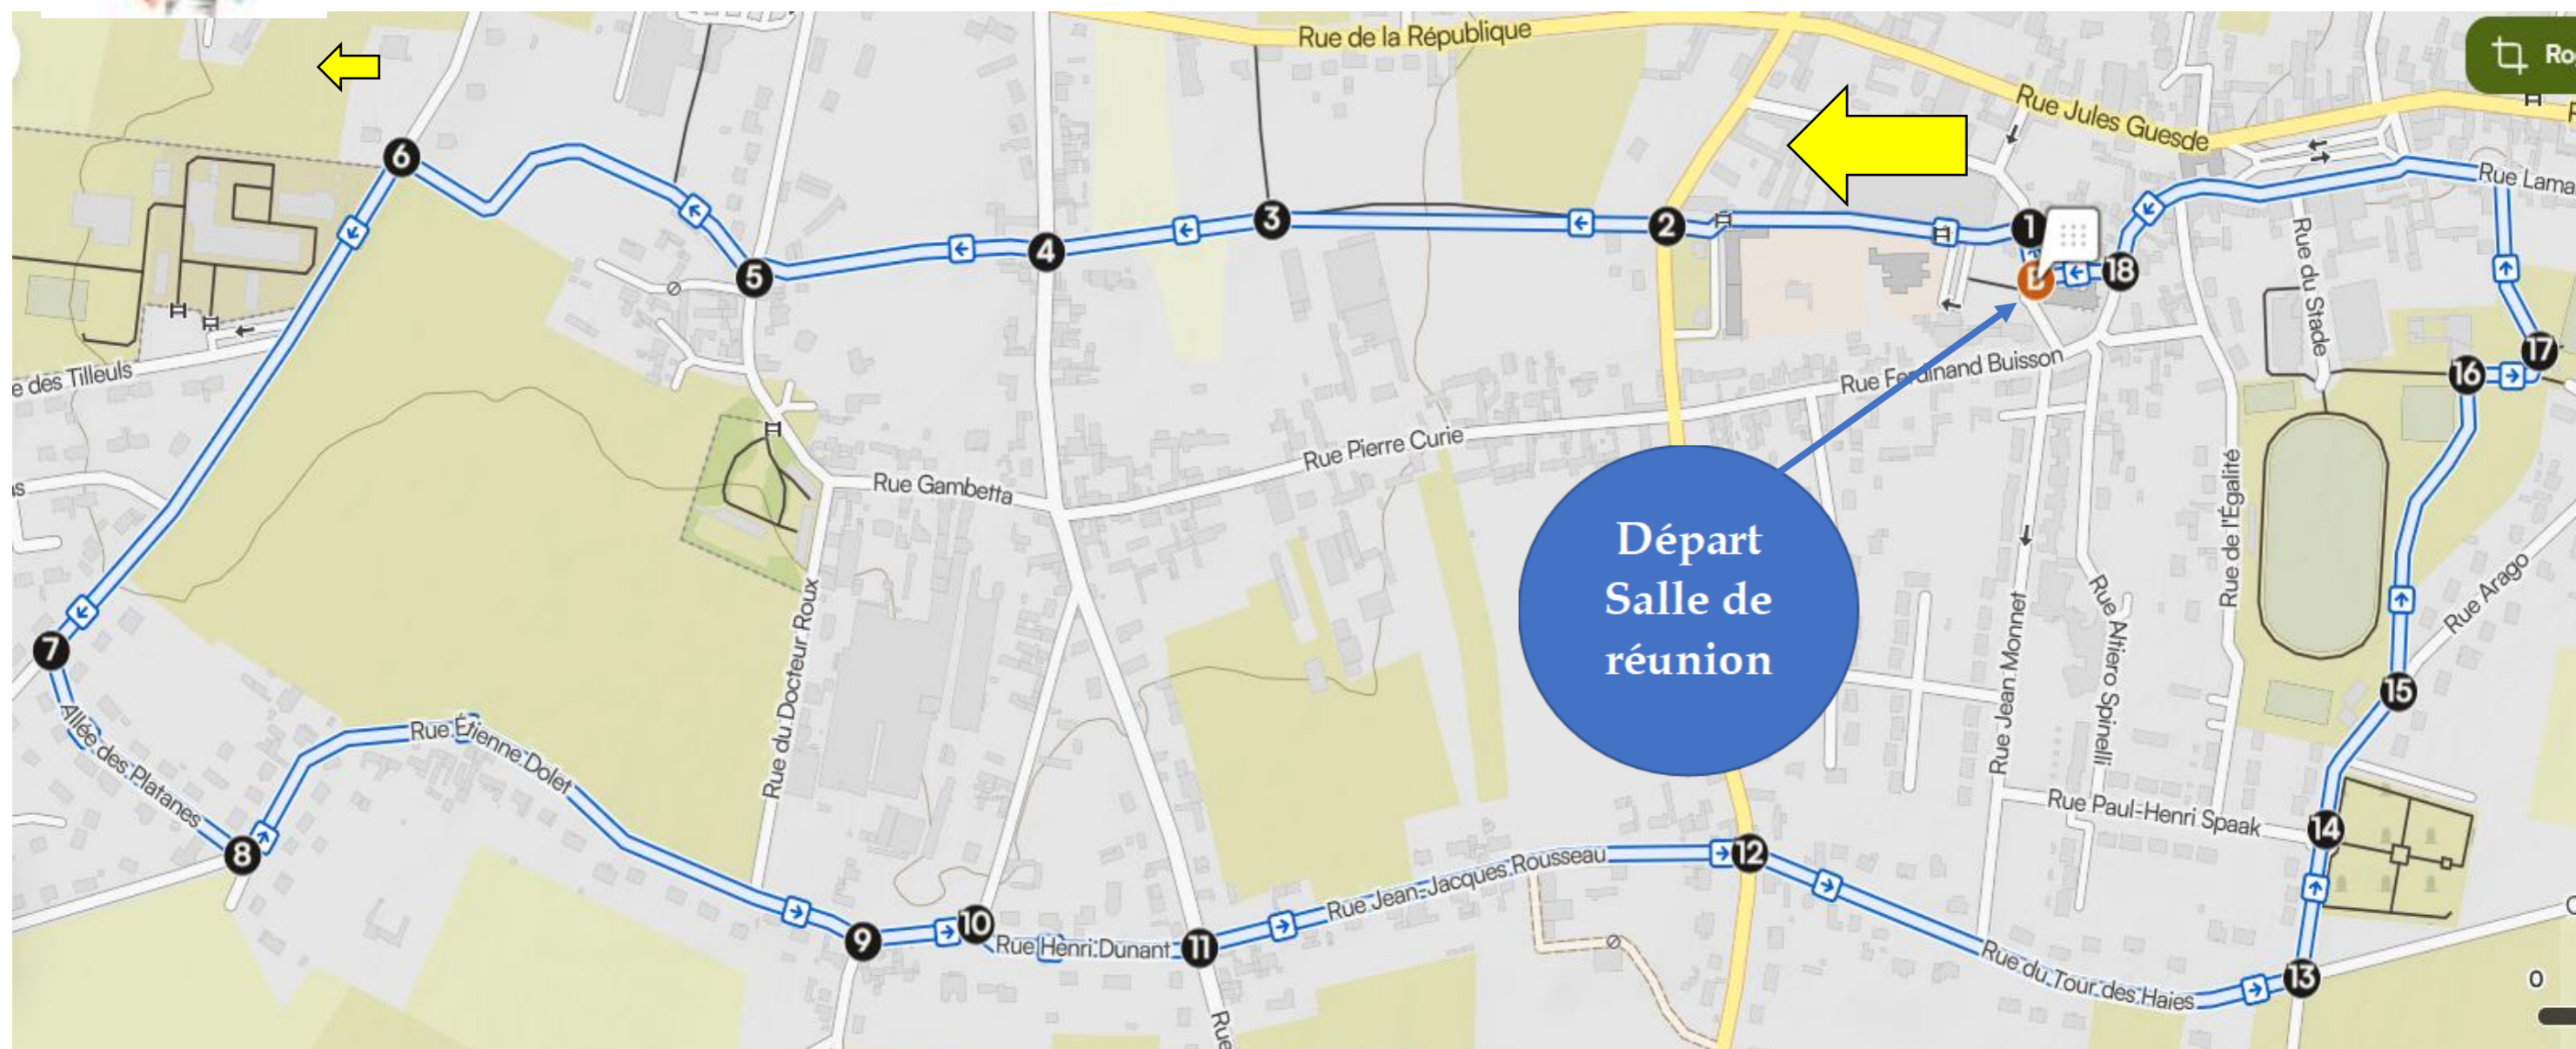

Les parcours du cœur 2026 6.8 kms

Sens de départ de la salle
réunion vers la place

Pour votre sécurité,
veillez à respecter
le code de la route.

En cas de difficulté,
contactez-nous au
06.73.19.57.68

Installation de
l'application
KOMOOT
nécessaire pour
l'utilisation des QR
codes

Les parcours du cœur 2026 4,2 kms

Sens de départ

Pour votre sécurité, veuillez à respecter le code de la route.

En cas de difficulté, contactez-nous au 06.73.19.57.68.

Installation de l'application KOMOOT nécessaire pour l'utilisation des QR codes

Découvrez ce Tour
Randonnée 4.2 kms
Parcours du coeur 2026

Découvrez ce Tour
Randonnée 6.8 Parcours du
coeur 2026