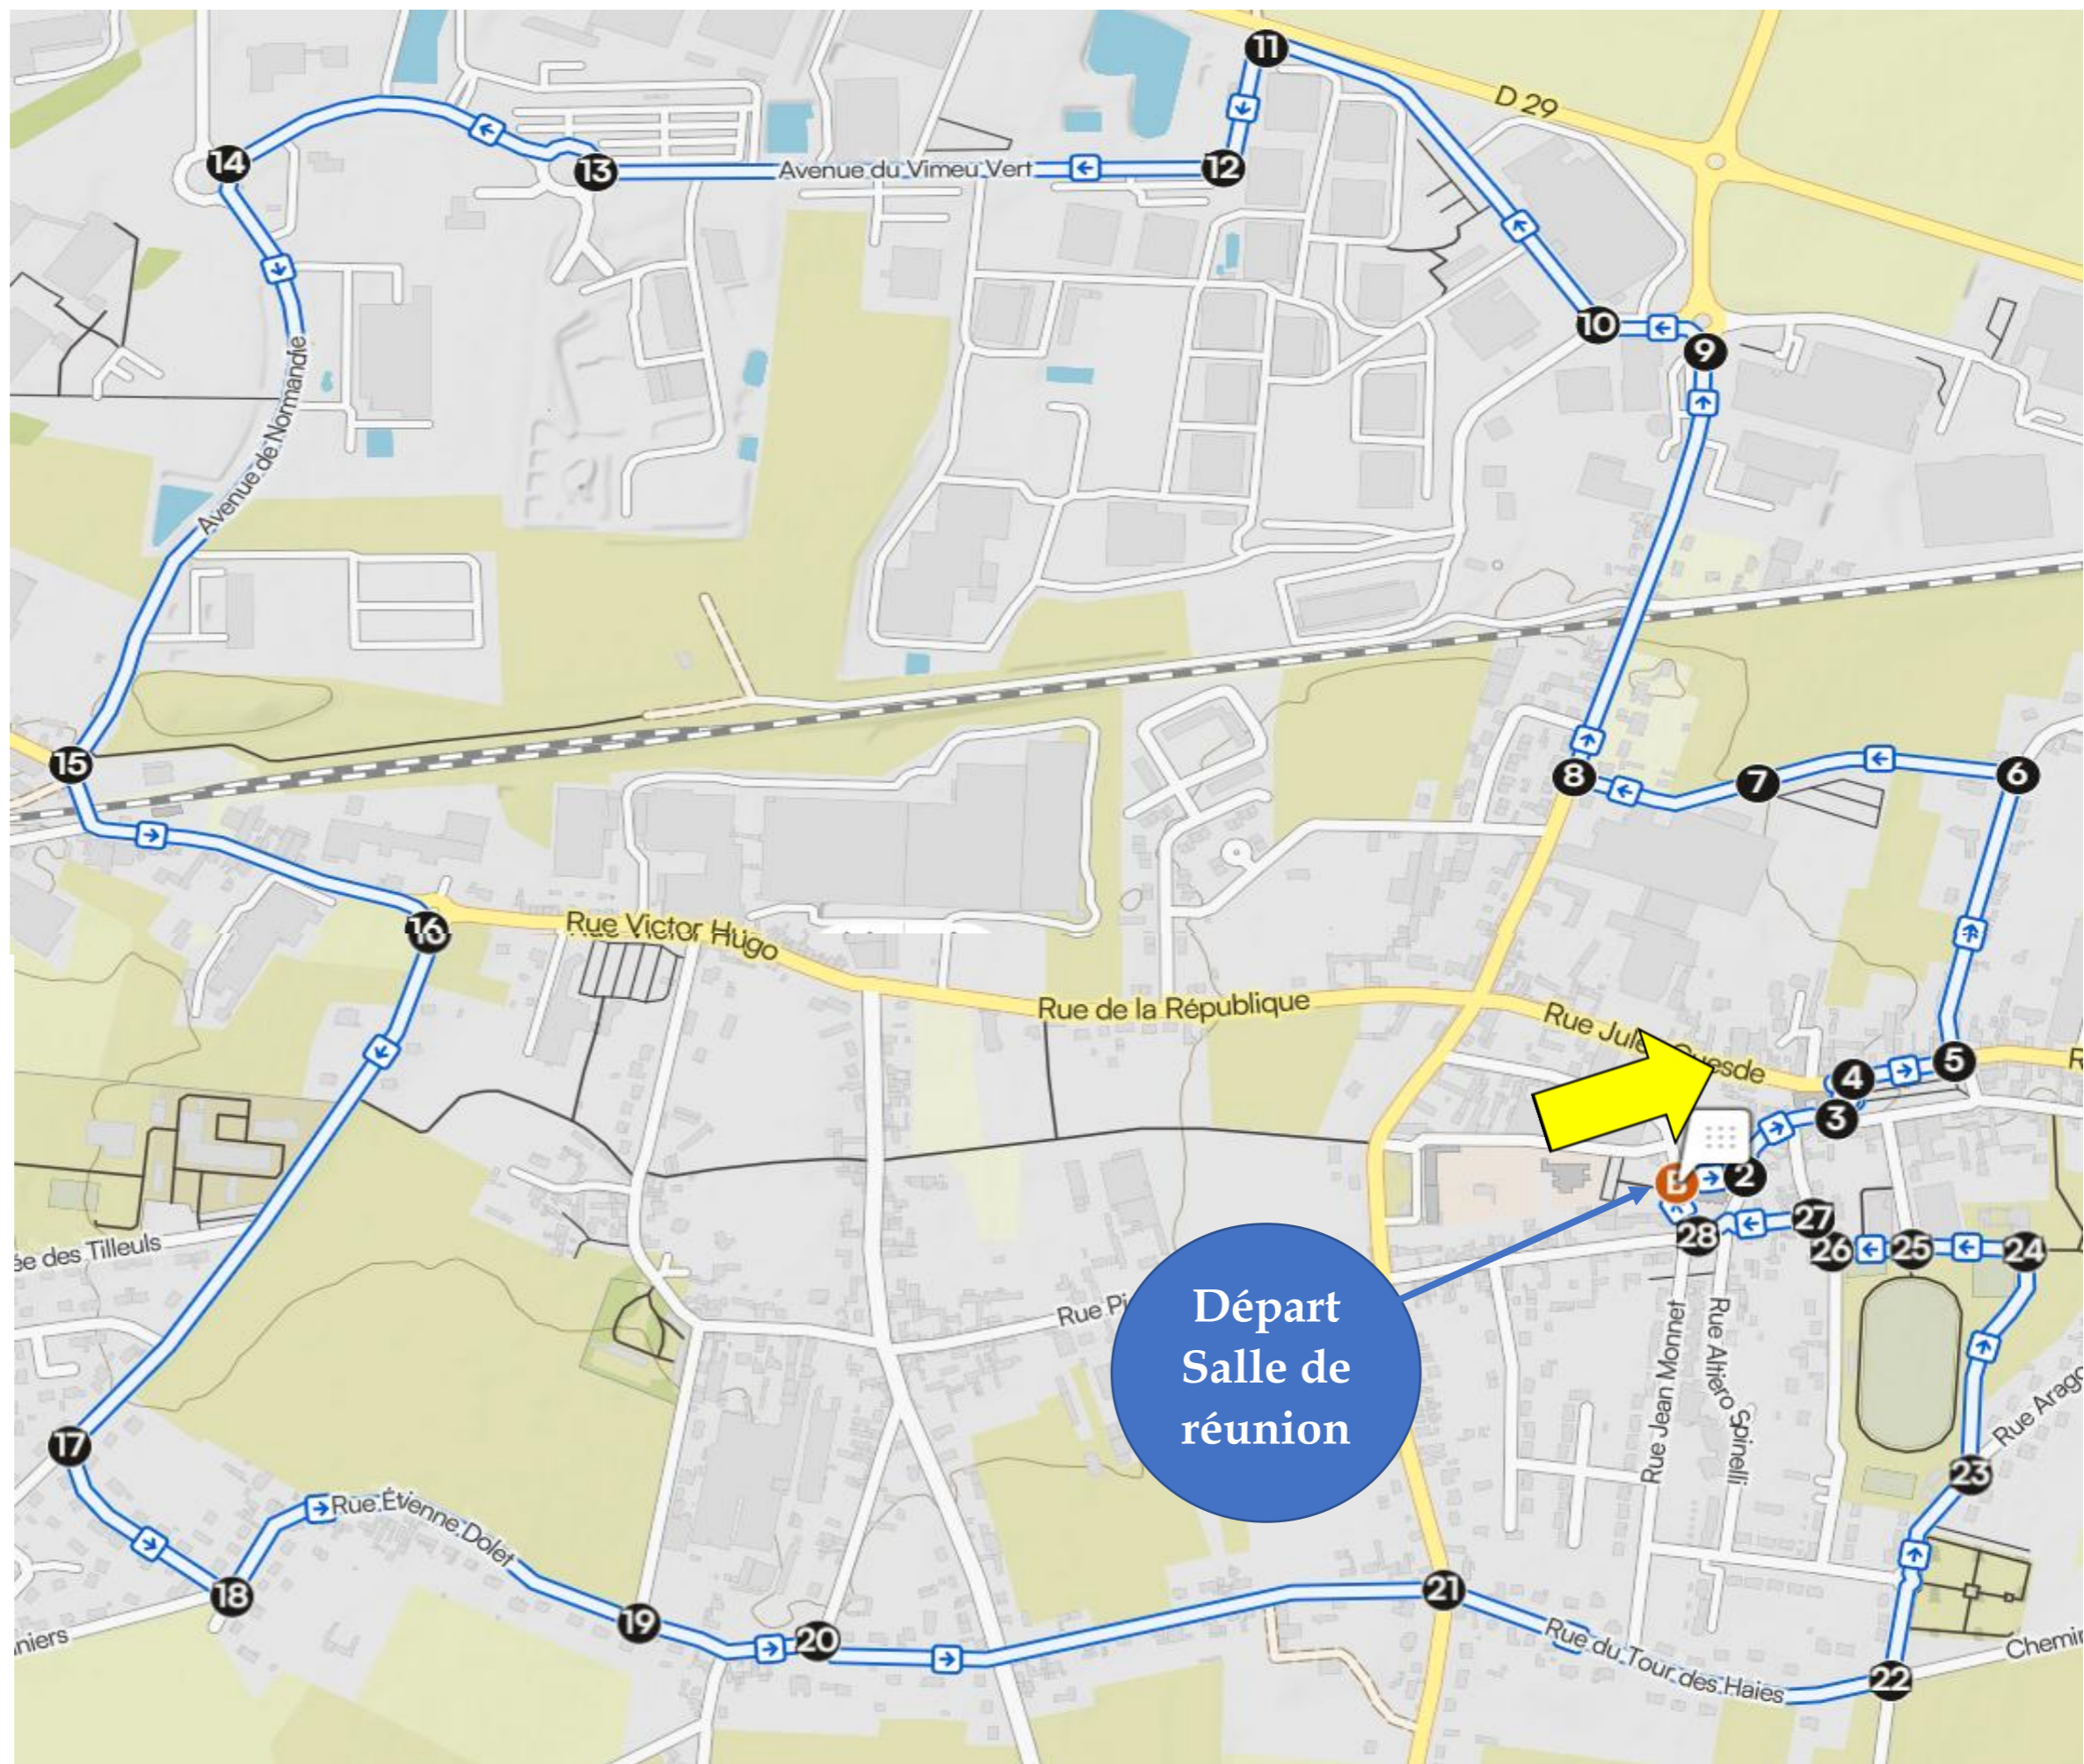

Les parcours du cœur 2026 6.8 kms

Sens de départ de la salle
réunion vers la place

Pour votre sécurité,
veillez à respecter
le code de la route.

En cas de difficulté,
contactez-nous au
06.73.19.57.68

Installation de
l'application
KOMOOT
nécessaire pour
l'utilisation des QR
codes

Les parcours du cœur 2026 4,2 kms

Sens de départ

Pour votre sécurité, veuillez à respecter le code de la route.

En cas de difficulté, contactez-nous au 06.73.19.57.68.

Installation de l'application KOMOOT nécessaire pour l'utilisation des QR codes

Découvrez ce Tour
Randonnée 4.2 kms
Parcours du coeur 2026

Découvrez ce Tour
Randonnée 6.8 Parcours du
coeur 2026